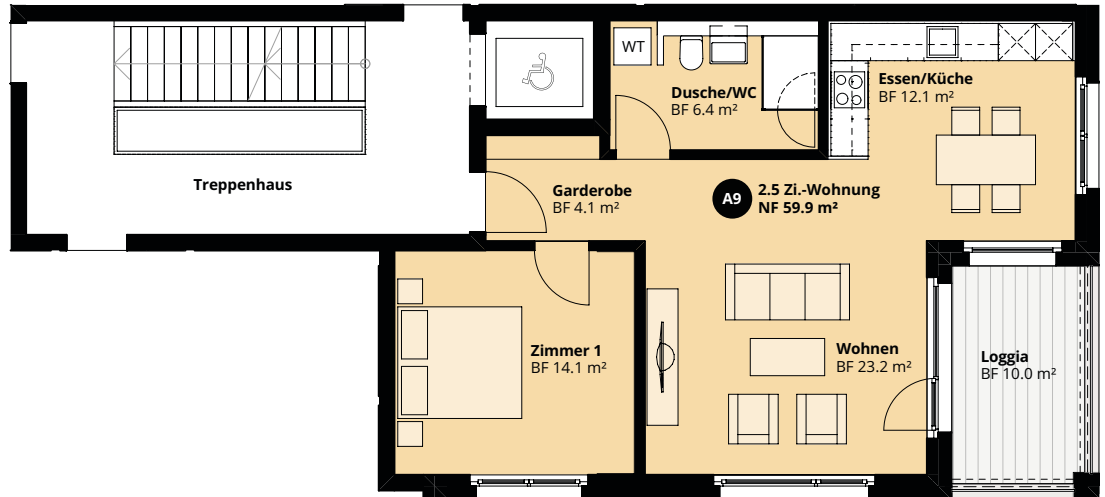

Haus Süd A

Adresse:	Wendelinweg 6A
Nummer:	A 9
Etage:	2. OG
Anzahl Zimmer:	2 1/2
Nettowohnfläche:	59.9 m ²
Aussenfläche:	10.0 m ²
Nettomiete:	CHF 1190
Nebenkosten:	CHF 180

Optional:

Einstellhalle:	CHF 120
Einstellhalle Nebenkosten:	CHF 5
Parkplatz aussen:	CHF 80

Keller und Einstellhalle